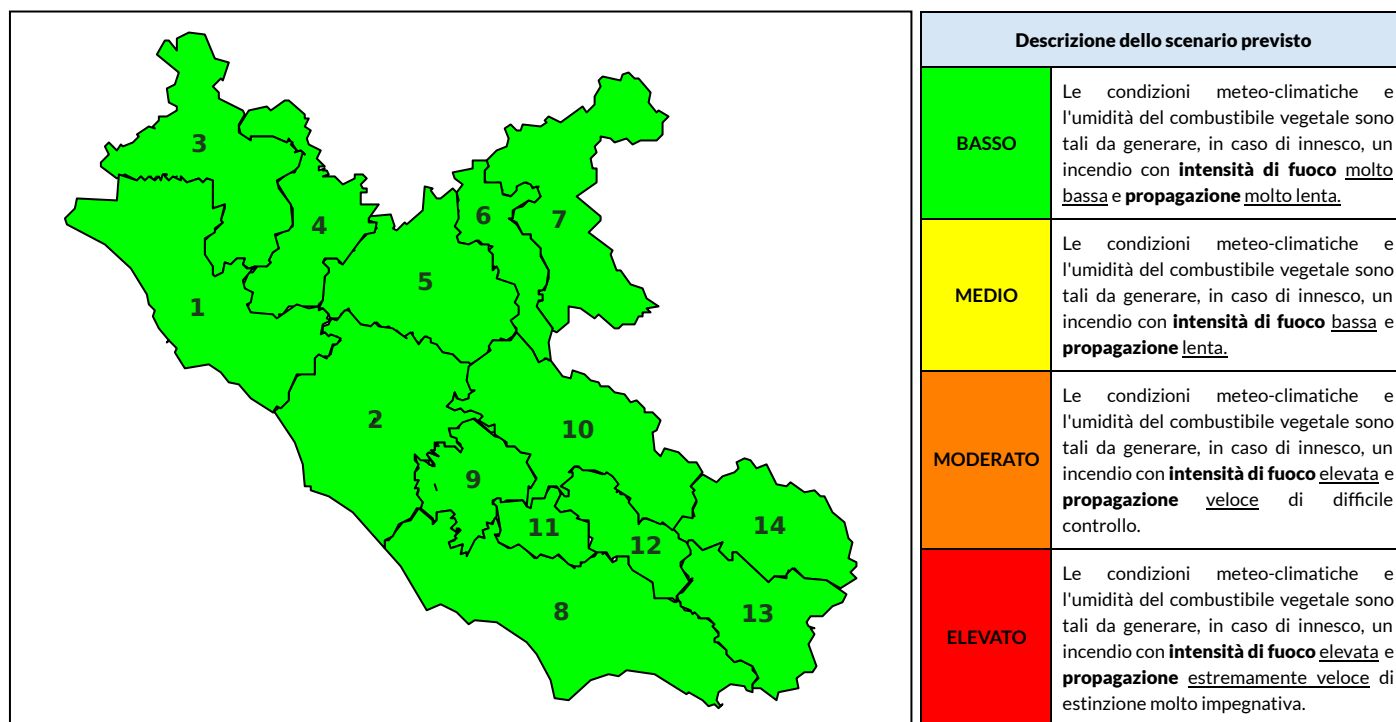

BOLLETTINO DI PERICOLOSITA' DA INCENDI BOSCHIVI

Previsioni per domani 9-10-2024

Livello di pericolosità da incendio boschivo per Zona di Allerta AIB

Bollettino emesso nel periodo della campagna AIB Lazio sulla base del modello previsionale RISICOLazio, sviluppato in collaborazione con Fondazione CIMA, che fornisce un supporto per la valutazione della Pericolosità da incendio boschivo aggregata sulle Zone di Allerta AIB, approvate come parte integrante del Piano AIB Lazio 2020-2022 con DGR n° 270 del 15/05/2020. Il dettaglio della distribuzione dei Comuni nelle Zone AIB è consultabile al link <https://protezionecivile.regione.lazio.it/zone_allerta_aib_comuni/>. Le Norme Comportamentali per la popolazione sono consultabili al link <https://protezionecivile.regione.lazio.it/norme_comportamentali_aib/>.

Zona AIB	1	2	3	4	5	6	7	8	9	10	11	12	13	14
Livello Pericolosità	BASSO	BASSO	BASSO	BASSO	BASSO	BASSO	BASSO	BASSO	BASSO	BASSO	BASSO	BASSO	BASSO	BASSO