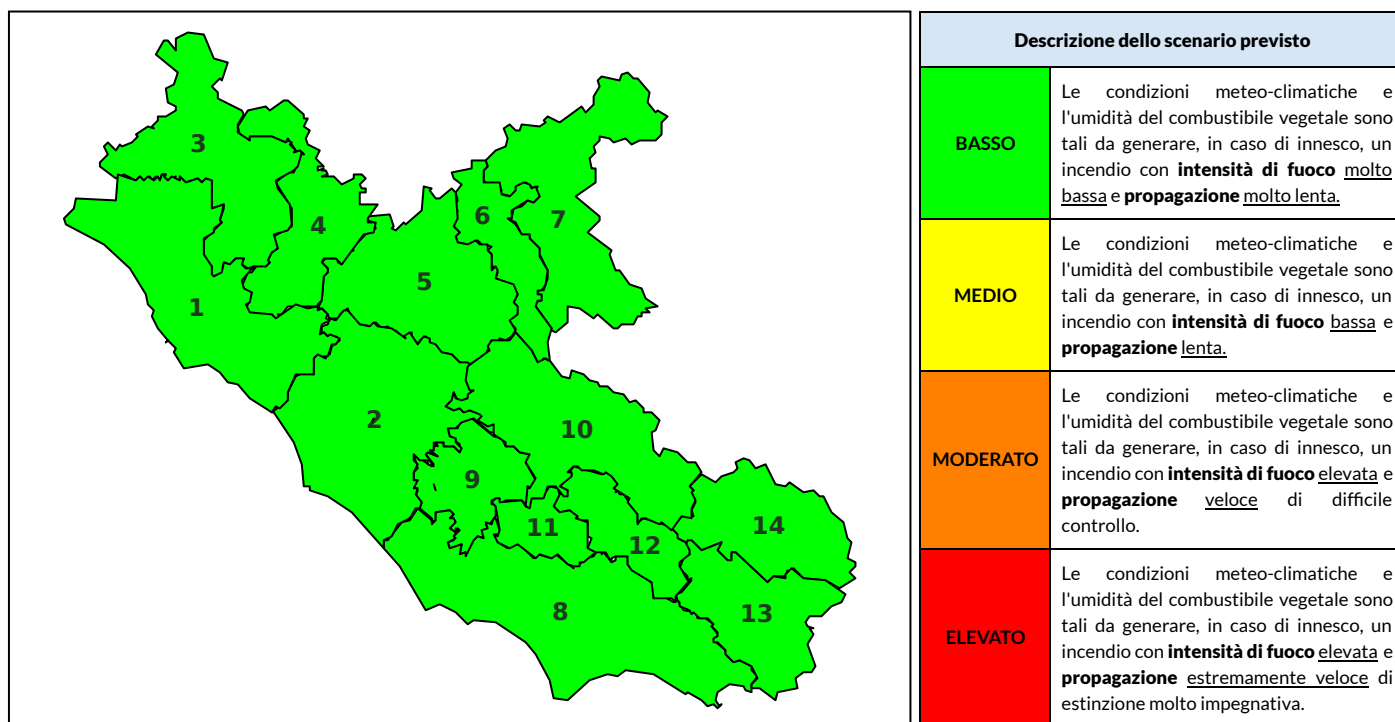

BOLLETTINO DI PERICOLOSITA' DA INCENDI BOSCHIVI

Previsioni per oggi 8-10-2024

Livello di pericolosità da incendio boschivo per Zona di Allerta AIB

Bollettino emesso nel periodo della campagna AIB Lazio sulla base del modello previsionale RISICOLazio, sviluppato in collaborazione con Fondazione CIMA, che fornisce un supporto per la valutazione della Pericolosità da incendio boschivo aggregata sulle Zone di Allerta AIB, approvate come parte integrante del Piano AIB Lazio 2020-2022 con DGR n° 270 del 15/05/2020. Il dettaglio della distribuzione dei Comuni nelle Zone AIB è consultabile al link https://protezionecivile.regione.lazio.it/zone_allerta_aib_comuni/. Le Norme Comportamentali per la popolazione sono consultabili al link https://protezionecivile.regione.lazio.it/norme_comportamentali_aib/.

Zona AIB	1	2	3	4	5	6	7	8	9	10	11	12	13	14
Livello Pericolosità	BASSO	BASSO	BASSO	BASSO	BASSO	BASSO	BASSO	BASSO	BASSO	BASSO	BASSO	BASSO	BASSO	BASSO

NOTE

BOLLETTINO DI PERICOLOSITA' DA INCENDI BOSCHIVI

Previsioni per domani 9-10-2024